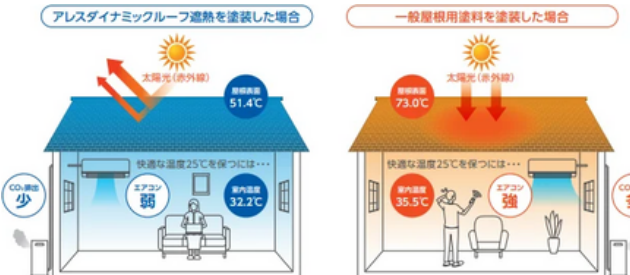

システムキッチン

リシェル24

- セラミックトップ
- Wサポートシンク
- オールインワン浄水栓
- よごれんフード
- キッチンコンセント

35% OFF **127.3** (税込) 万円

I型 間口2550mm

ノクト

- 人造大理石ワークトップ
- キレイシンク
- ハンズフリー水栓
- 食器洗い乾燥機
- キッチンテーブル

51% OFF **121.0** (税込) 万円

ペニンシュラI型 間口2420mm

システムバス

スパーージュ BXタイプ

- 人造大理石浴槽
- あたたかバック
- サーモバスS
- キレイサーモフロア
- エコアクアシャワー
- くるりんポイ排水口

32% OFF **120.0** (税込) 万円

1216サイズ

リデア Bタイプ

- ミナモ浴槽
- サーモバスS
- キレイサーモフロア
- エコアクアシャワーSPA
- くるりんポイ排水口

50% OFF **100.9** (税込) 万円

1616サイズ

洗面化粧台

エスタ

NSY-450NT
間口900mm
クリエラスク

- 奥行コンパクト
- ベッセルタイプ
- エコハンドル

52% OFF **16.8** (税込) 万円

定価: 349,800円

クレヴィ

RAH-755JYN-A
間口750mm
ライトオーク

- キレイアップカウンター
- タッチレス水栓
- スリムLED3面鏡

47% OFF **21.7** (税込) 万円

定価: 411,400円

エコキュート

パナソニックエコキュート Lシリーズ HE-L46KQS

タンク容量: 460L (4~7人用)
寒冷地仕様
足カバー3方向込み

28.6 (税込) 万円

石油給湯器

長府 EHKF-4766DA
音声リモコンセット: KR-88V

定価: 461,780円

23.1 (税込) 万円

トイレ

サティスG

YHBC-G30S/GYG

- アクアセラミック
- パワーストリーム洗浄
- 泡クッション
- Wパワー脱臭
- お掃除リフトアップ

38% OFF **33.3** (税込) 万円

定価: 537,900円

サティスS

YHBC-S40S/BW1

- アクアセラミック
- パワーストリーム洗浄
- Wパワー脱臭
- お掃除リフトアップ

38% OFF **25.9** (税込) 万円

定価: 415,800円

フロートトイレ

YDS-F154S/GSW

- パワーストリーム洗浄
- お掃除ラクラク
- 収納棚つき

30% OFF **30.5** (税込) 万円

定価: 437,800円

アメージュ
リトイレ

HBC-Z30H/BW1
KA-31QC

- パワーストリーム洗浄
- Wパワー脱臭
- フチレス
- フルオート便器洗浄

48% OFF **14.5** (税込) 万円

定価: 281,050円

トイレナーR

TWC-3/BN8
CW-KB31

- 簡易水洗
- Wパワー脱臭
- おしり洗浄

45% OFF **13.5** (税込) 万円

定価: 244,200円

シャワートイレ

CW-KA31/BN8

- 壁リモコン
- Wパワー脱臭
- おしり洗浄

50% OFF **5.9** (税込) 万円

定価: 116,600円

エアコン

パナソニック
フル暖シリーズ 6畳用
XCS-K225D-W

定価: 286,000円

9.7 (税込) 万円

IH

パナソニック
KZ-L32AST

定価: オープン

6.6 (税込) 万円

性能向上リフォーム

こちリノベーション

建て替えよりも、工期も費用も約半分!

まるで新築のように
生まれ変わる!

家まるごと断熱で
夏涼しく冬軽

- 内装
- 水回り
- 間取変更
- 断熱
- 外装

エクステリア工事 承ります

カーポート、ガーデンルームの設置から
お庭全体の工事まで承っております。

塗料店の おすすめ商品

屋根用遮熱塗料

赤外線による屋根の表面温度の上昇を抑え、建物内の温度上昇を防ぐことで冷房費の節約などに貢献します! さらに屋根の塗膜や素材を紫外線から護ります!

外壁グラデーション仕上げ

窯業サイディングの外壁が、塗替えで高級感のある仕上がりに! シンプルな一色の外壁のおうちも高級感のある印象になります。

確かな資格と知識を持ったスタッフが为您解答します