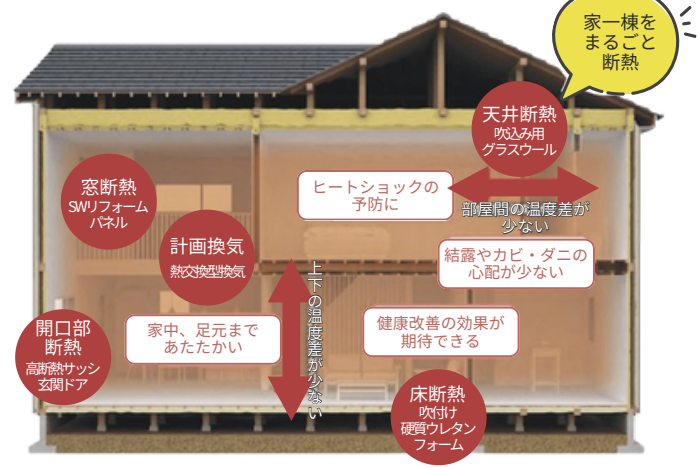

1 day
リフォーム

防犯リフォームおすすめ商品

リシェント玄関ドア

取替窓「リプラス」

内窓「インプラス」

リフォームシャッター

対策1 玄関ドアの交換

「リシェント」は2ロックを標準装備し、シリンダー自体も不正解錠しづらい構造。侵入までに時間をかけさせることができます。

対策2 シャッターの設置

ガラス破り対策としてはもちろん、台風時の飛来物からも窓ガラスを守ります。

対策3 内窓の設置

内窓を取付けることで、2ロックとなります。また、窓が二重の住宅は侵入までに時間がかかるため、侵入をあきらめさせる心理効果が期待できます。

対策4 窓の取り替え

今ある窓を、2ロックの窓に取り替えることで防犯性アップ。

日本の家のおよそ90%が現行省エネ基準に満たない、断熱性能の足りない住宅です。スーパーウォール工法リフォームは、今ある住まいを、一棟まるごと断熱改修することによって高性能住宅化できます。すぐれた気密・断熱性により、部屋の温度差が少なく、一年中快適。ヒートショック防止にも役立ちます。

建て替えてはならないもう一つの選択肢

高耐震構造	空気が汚れない
高气密高断熱	優れた遮音性
ヒートショック防止	自由設計

性能向上リフォーム

こちリノベーション

建て替えよりも、工期も費用も約半分！

まるで新築のように生まれ変わる！

家まるごと断熱で夏涼しく冬軽

- 内装
- 水回り
- 間取変更
- 断熱
- 外装