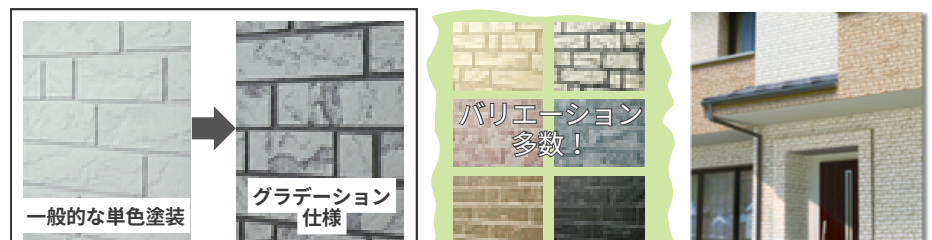

外壁グラデーション仕上げ

窯業サイディングの外壁が、塗替えで高級感のある仕上がりに！シンプルな一色の外壁のおうちも高級感のある印象になります。