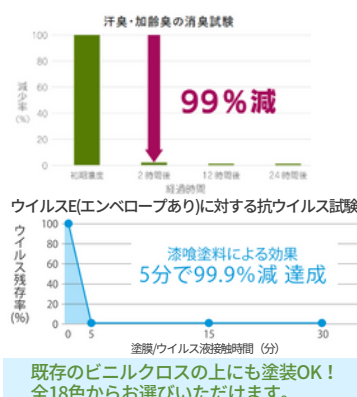

今こそ、防犯。狙われやすい窓と玄関を、1dayリフォームでしっかりガード

近年、在宅中にもかかわらず侵入する“押し入り強盗”が多発。凶悪犯罪から家族を守るためにも、改めて、我が家の防犯を見直してみませんか？

侵入をあきらめるのは5分が目安

5分以内に侵入できなければ7割が断念するというデータがあります。仮に狙われてしまっても、侵入されにくい工夫をすることが防犯対策のカギとなります。

1 day
リフォーム

防犯リフォームおすすめ商品

対策1 玄関ドアの交換

「リシェント」は2ロックを標準装備し、シリンダー自体も不正解錠しづらい構造。侵入までに時間をかけさせることができます。

対策2 シャッターの設置

ガラス破り対策としてはもちろん、台風時の飛来物からも窓ガラスを守ります。

対策3 内窓の設置

内窓を取付けることで、2ロックとなります。また、窓が二重の住宅は侵入までに時間がかかるため、侵入をあきらめさせる心理効果が期待できます。

対策4 窓の取り替え

今ある窓を、2ロックの窓に取り替えることで防犯性アップ。

日本の家のおよそ90%が現行省エネ基準に満たない、断熱性能の足りない住宅です。スーパーウォール工法リフォームは、今ある住まいを、一棟まるごと断熱改修することによって高性能住宅化できます。すぐれた気密・断熱性により、部屋の温度差が少なく、一年中快適。ヒートショック防止にも役立ちます。

建て替えてはならないもう一つの選択肢

高耐震構造	空気が汚れない
高气密高断熱	優れた遮音性
ヒートショック防止	自由設計

性能向上リフォーム

こちリノベーション

建て替えよりも、工期も費用も約半分！

まるで新築のように生まれ変わる！

家まるごと断熱で夏涼しく冬軽

- 内装
- 水回り
- 間取変更
- 断熱
- 外装

エクステリア工事 承ります

カーポート、ガーデンルームの設置からお庭全体の工事まで承っております。

塗料店のおすすめ商品

漆喰塗料

関西ペイント アレスシックイ

日本古来より用いられている「漆喰」（消石灰）を主原料とした自然派塗料

【消臭機能】汗や加齢臭のニオイやペット、タバコ、トイレ、ごみのニオイを吸着分解します！

【抗ウイルス機能】天井や壁に塗るだけで、付着したウイルスが5分で99.9%以上低減します。

【調湿機能】室内の湿気を吸湿、放湿する機能があるので、室内の湿度のバランスを保ち、快適を持続してくれます。

外壁グラデーション仕上げ

窯業サイディングの外壁が、塗替えで高級感のある仕上がりに！シンプルな一色の外壁のおうちも高級感のある印象になります。

確かな資格と知識を持ったスタッフが为您解答します

- 二級建築士
- 福祉住環境コーディネーター
- 岩手県木造住宅耐震診断士
- 愛犬家住宅コーディネーター
- 住宅収納スペシャリスト
- 給水装置工事主任
- 整理収納アドバイザー2級
- 岩手県高齢者向け住宅リフォーム相談員
- <住宅リフォームエキスパート>増改築相談員

クレジットカードお使いいただけます

リフォームローン取り扱いございます

実質年率 **2.10%**

リクシル LIXILリフォームショップ 岩手共販 一関店

住まいることなら LIXIL リフォームショップ

コールさあ いいおうち

0120-563-101