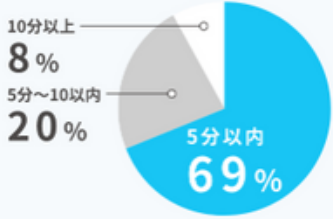

実質年率 2.1%～

- サティスS
- 交換工事費、既存品処分料
- 天井・壁クロス張り替え
- 床クッションフロア張り替え

人気のタンクレストイレ

すべてコミコミ価格で
月々 **13,100円**～

頭金0円・24回払い・ボーナス加算なし
実質年率2.1%・308,300円お支払いの場合

つながるおうちサポート はじめました

月額 **2,980円** (税込) おうちと家族全員の「困った」を即解決!

- 給湯器: お湯が出ない
- スマートフォン: 画面が割れた
- IHクッキングヒーター: 電源が入らない
- ゲーム機: 子供が落として壊れた
- 温水洗浄便座: 水が出ない
- ノートパソコン: 電源が入らない

水廻り製品はもちろん通信機器もサポート
こんなトラブルが **修理費0円**

お知り合いご紹介キャンペーン

お知り合いをご紹介頂き、ご成約されますとご紹介者様とご紹介先様の双方にプレゼントをさしあげます!

Vポイント 貯まる・使える

POINT → LOGOは変わっても使い方はそのまま!

Instagram

ID: iwatekyohan

LINE 公式アカウント

ID: 056rvwml

今こそ、防犯。狙われやすい窓と玄関を、1dayリフォームでしっかりガード

近年、在宅中にもかかわらず侵入する“押し入り強盗”が多発。凶悪犯罪から家族を守るためにも、改めて、我が家の防犯を見直してみませんか？

侵入をあきらめるのは5分が目安

5分以内に侵入できなければ7割が断念するというデータがあります。仮に狙われてしまっても、侵入されにくい工夫をすることが防犯対策のカギとなります。