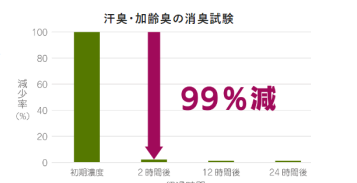

既存のビニルクロスの上にも塗装OK！全18色からお選びいただけます。