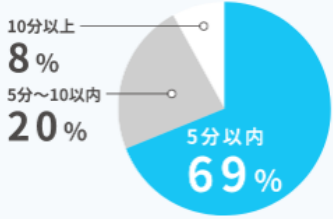

LINE 公式アカウント

ID: 056rvwml

住まいのことなら LIXIL リフォームショップ

LIXILリフォームショップ 岩手共販
コールさあ いい暮らし
0120-563-194

〒023-0003 奥州市水沢佐倉河字天井町2-2 営業時間/8:30~17:30
TEL: 0197-22-2040 FAX: 0197-25-3180 定休日/日曜、祝日

建設業許可 岩手県知事許可(般-2)第60119号
建築士事務所登録 奥州建築設計事務所 第5(2608)3507号

今こそ、防犯。狙われやすい窓と玄関を、1dayリフォームでしっかりガード

近年、在宅中にもかかわらず侵入する“押し入り強盗”が多発。凶悪犯罪から家族を守るためにも、改めて、我が家の防犯を見直してみませんか？

侵入をあきらめるのは5分が目安

5分以内に侵入できなければ7割が断念するというデータがあります。仮に狙われてしまっても、侵入されにくい工夫をすることが防犯対策のカギとなります。

1 day
リフォーム