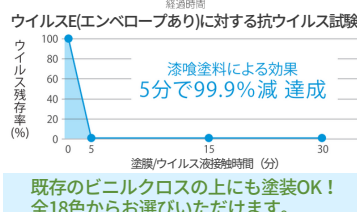

既存のビニルクロスの上にも塗装OK！全18色からお選びいただけます。