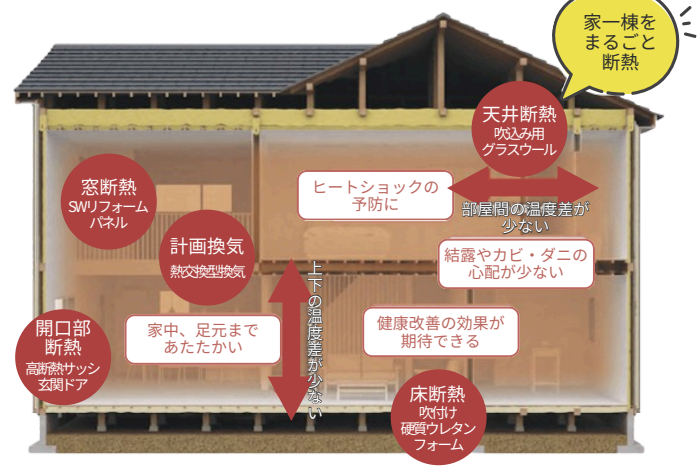

今こそ、防犯。狙われやすい窓と玄関を、1dayリフォームでしっかりガード

近年、在宅中にもかかわらず侵入する“押し入り強盗”が多発。凶悪犯罪から家族を守るためにも、改めて、我が家の防犯を見直してみませんか？

侵入をあきらめるのは5分が目安

5分以内に侵入できなければ7割が断念するというデータがあります。仮に狙われてしまっても、侵入されにくい工夫をすることが防犯対策のカギとなります。

1 day
リフォーム

防犯リフォームおすすめ商品

リシェント玄関ドア

取替窓「リプラス」

内窓「インプラス」

リフォームシャッター

対策1 玄関ドアの交換

「リシェント」は2ロックを標準装備し、シリンダー自体も不正解錠しづらい構造。侵入までに時間をかけさせることができます。

対策2 シャッターの設置

ガラス破り対策としてはもちろん、台風時の飛来物からも窓ガラスを守ります。

対策3 内窓の設置

内窓を取付けることで、2ロックとなります。また、窓が二重の住宅は侵入までに時間がかかるため、侵入をあきらめさせる心理効果が期待できます。

対策4 窓の取り替え

今ある窓を、2ロックの窓に取り替えることで防犯性アップ。

日本の家のおよそ90%が現行省エネ基準に満たない、断熱性能の足りない住宅です。スーパーウォール工法リフォームは、今ある住まいを、一棟まるごと断熱改修することによって高性能住宅化できます。すぐれた気密・断熱性により、部屋の温度差が少なく、一年中快適。ヒートショック防止にも役立ちます。

建て替えてはならないもう一つの選択肢

高耐震構造	空気が汚れない
高气密高断熱	優れた遮音性
ヒートショック防止	自由設計

性能向上リフォーム

こちリノベーション

建て替えよりも、工期も費用も約半分！

まるで新築のように生まれ変わる！

家まるごと断熱で夏涼しく冬軽

- 内装
- 水回り
- 間取変更
- 断熱
- 外装