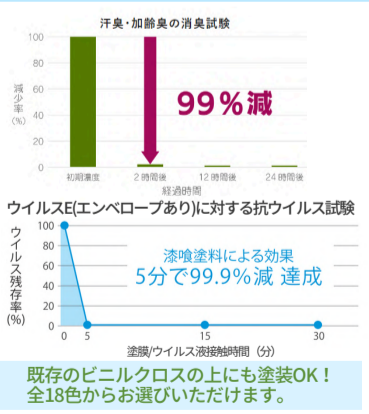

賃貸集合給湯省エネ
賃貸集合住宅に備わる給湯器

塗料店のおすすめ商品

関西ペイント 漆喰塗料

アレスシックイ

日本古来より用いられている「漆喰」(消石灰)を主原料とした自然派塗料

【消臭機能】
汗や加齢臭のニオイやペット、タバコ、トイレ、ごみのニオイを吸着分解します!

【抗ウイルス機能】
天井や壁に塗るだけで、付着したウイルスが5分で99.9%以上低減します。

【調湿機能】
室内の湿気を吸湿、放湿する機能があるので、室内の湿度のバランスを保ち、快適を持続してくれます。