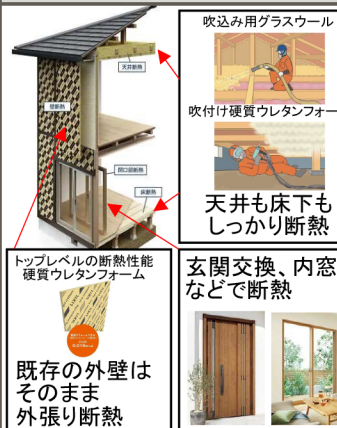

まるで新築のように生まれ変わります。

内装 + 水廻り + 間取変更 +
耐震 + 外装

29.5坪の場合 一例
1,300万円
(税込1430万円)

※写真はイメージです。現状の状況により、別途費用がかかる場合があります。

トップレベルの断熱性能とこだわりの気密性能 「スーパーウォール工法リフォーム」

家全体をしっかり断熱して計画換気。
室内が快適な温度になれば、過ごしやすいたで
なく、血圧などの健康不安も改善されます。
冬は足元まで暖かく、夏は涼しく過ごせます。

まるごと断熱で実感した良かったこと

塗料店 がおすすめする商品

家に寄り付く
いやーな虫に!

関西ペイント 高日射反射率塗料 アレスクール

塗るだけカンタン!
クールな屋根に!

太陽がジリジリと照り付ける夏は、
室内でも熱中症の危険があります。
アレスクールは屋根に塗装してできる
暑さ対策です!

赤外線を効率よく反射する特殊な塗料だから
屋根の温度上昇を抑制します!

普通の塗装の屋根に比べて表面温度が15℃、
室内温度が5℃下がることも!
夏場のエアコン代が最大40%も節約できます!

関西ペイント『ムシヨケクリーン』

玄関やベランダの壁、軒天などに
塗装をすれば、イヤな虫が寄りつきにくい!
水性だからニオイが気になりません。

クモ、羽アリ、蛾、蚊、
カメムシ対策にも!

だから効く

塗装面に止まると
不快で近寄らない!

エクステリア工事承ります

カーポート、ガーデンルームの設置からお庭全体の工事まで承っております。

気分を変えてカーテンを 総取り替えませんか?