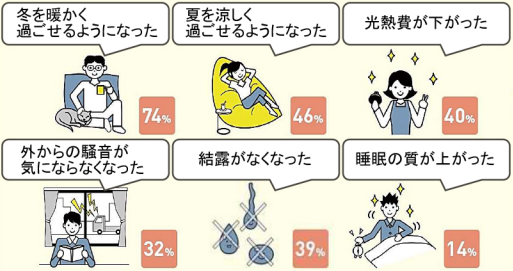

一般世帯 最大 **20万円**
子育て世帯 最大 **60万円**
若者夫婦世帯

高効率給湯器導入促進による 家庭部門の省エネルギー 推進事業費補助金

申請期間
2024年12月末まで

ハイブリッド給湯器や
高効率エコキュートの
設置工事で

該当商品の
設置に合わせて、
蓄熱暖房機、電気温水器
の撤去も補助対象
になります!

補助金額
8~13万円

全面 性能向上リフォーム こころリノベーション

建て替えよりも、工期も費用も約半分!

まるで新築のように生まれ変わります。

内装 + 水廻り + 間取変更 +
耐震 + 外装

29.5坪の場合 一例
1,300万円
(税込1430万円)

※写真はイメージです。現状の状況により、別途費用がかかる場合があります。

トップレベルの断熱性能とこだわりの気密性能 「スーパーウォール工法リフォーム」

家全体をしっかり断熱して計画換気。
室内が快適な温度になれば、過ごしやすいたで
なく、血圧などの健康不安も改善されます。
冬は足元まで暖かく、夏は涼しく過ごせます。

まるごと断熱で実感した良かったこと

塗料店 がおすすめする商品

家に寄り付く
いやーな虫に!

関西ペイント 高日射反射率塗料 アレスクール

塗るだけカンタン!
クールな屋根に!

太陽がジリジリと照り付ける夏は、
室内でも熱中症の危険があります。
アレスクールは屋根に塗装してできる
暑さ対策です!

赤外線を効率よく反射する特殊な塗料だから
屋根の温度上昇を抑制します!

普通の塗装の屋根に比べて表面温度が15℃、
室内温度が5℃下がることも!
夏場のエアコン代が最大40%も節約できます!

関西ペイント『ムシヨケクリーン』

玄関やベランダの壁、軒天などに
塗装をすれば、イヤな虫が寄りつきにくい!
水性だからニオイが気になりません。

クモ、羽アリ、蛾、蚊、
カメムシ対策にも!

だから効く

塗装面に止まると
不快で近寄らない!

エクステリア工事承ります

カーポート、ガーデンルームの設置からお庭全体の工事まで承っております。

気分を変えてカーテンを 総取り替えませんか?