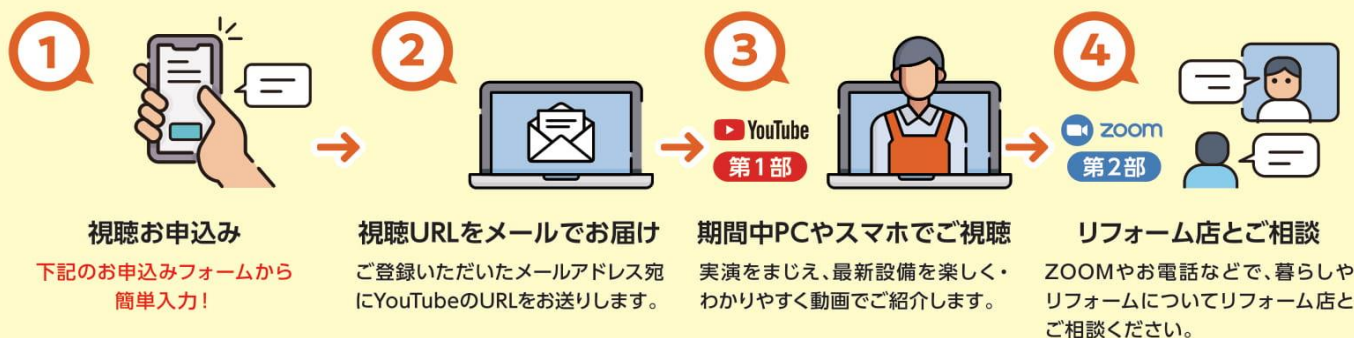

## ③ ご成約特典

2020年12月31日お取付けまでの期間限定!

対象商品のご成約で、  
**もれなく「JCBギフトカード」をプレゼント!**

- 浴室(スパージュ)…¥15,000分 ●キッチン(リシェル)…¥10,000分 ●トイレ(サティス)…¥3,000分
- 玄関ドア(リシェント)…¥5,000分 ●窓(インプラス)…¥500分

※お見積り特典・ご成約特典は1台あたりの金額。500円単位はQUOカードでお届け

## 📺 オンライン相談会ご参加フロー

お申込みフォーム

<http://u0u1.net/CZJv>

※申込み期限8月27日(木)まで ※お申込み後、視聴用のYouTubeやZOOMのURLをお送りします。