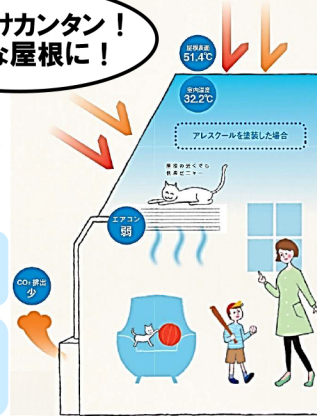

## トップレベルの断熱性能とこだわりの気密性能 「スーパーウォール工法リフォーム」

家全体をしっかり断熱して計画換気。  
室内が快適な温度になれば、過ごしやすいたで  
なく、血圧などの健康不安も改善されます。  
冬は足元まで暖かく、夏は涼しく過ごせます。

### 関西ペイント『ムシヨケクリーン』

玄関やベランダの壁、軒天などに  
塗装をすれば、イヤな虫が寄りつきにくい!  
水性だからニオイが気になりません。

クモ、羽アリ、蛾、蚊、  
カメムシ対策にも!

だから効く

塗装面に止まると  
不快で近寄らない!