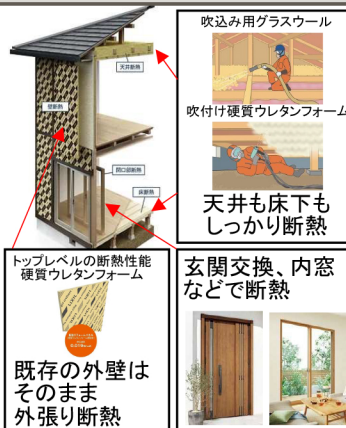

## 全面 性能向上リフォーム こころリノベーション

建て替えよりも、工期も費用も約半分!

まるで新築のように生まれ変わります。

内装 + 水廻り + 間取変更 +  
耐震 + 外装

29.5坪の場合 一例  
**1,300万円**  
(税込1430万円)

※写真はイメージです。現状の状況により、別途費用がかかる場合があります。

## トップレベルの断熱性能とこだわりの気密性能 「スーパーウォール工法リフォーム」

家全体をしっかり断熱して計画換気。  
室内が快適な温度になれば、過ごしやすいたで  
なく、血圧などの健康不安も改善されます。  
冬は足元まで暖かく、夏は涼しく過ごせます。