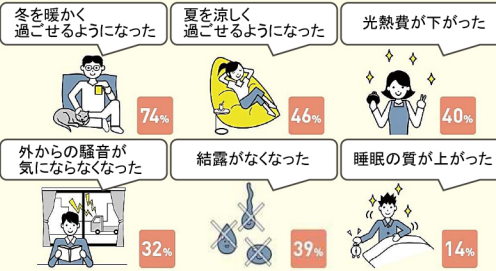

まるごと断熱で実感した良かったこと

塗料店 がおすすめする商品

家に寄り付く
いやーな虫に!

関西ペイント 高日射反射率塗料 アレスクール

塗るだけカンタン!
クールな屋根に!

太陽がジリジリと照り付ける夏は、
室内でも熱中症の危険があります。
アレスクールは屋根に塗装してできる
暑さ対策です!

赤外線を効率よく反射する特殊な塗料だから
屋根の温度上昇を抑制します!

普通の塗装の屋根に比べて表面温度が15℃、
室内温度が5℃下がることも!
夏場のエアコン代が最大40%も節約できます!