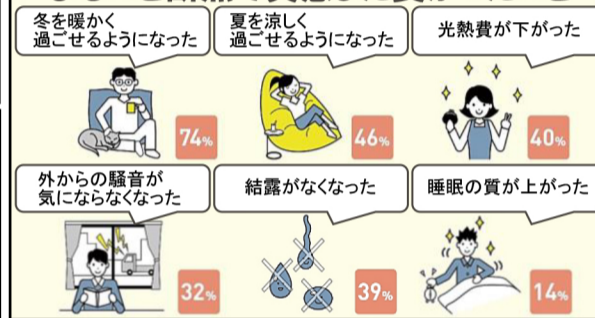

まるごと断熱で実感した良かったこと

塗料店 がおすすめする商品

外壁グラデーション仕上げ

窯業サイディングの外壁が、塗替えて高級感のある仕上がりに!
現在シンプルな一色の外壁のうちにも高級感のある印象に!
色合いの良い外壁で、塗替えて悩んでいた方も、たくさんの色の
バリエーションにきっとお気に入りの色合いが見つかります!