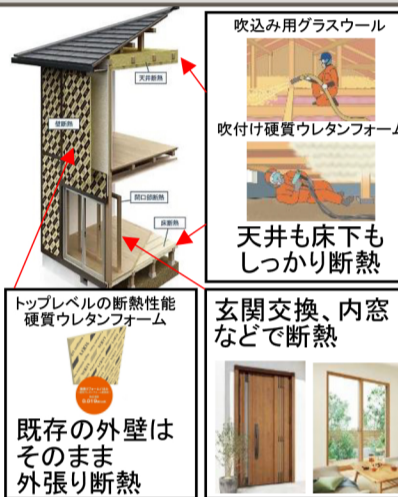

まるで新築のように生まれ変わります。

内装 + 水廻り + 間取変更 +
耐震 + 外装

29.5坪の場合 一例
1,300万円
(税込1430万円)

※写真はイメージです。現状の状況により、別途費用がかかる場合があります。

「スーパーウォール工法リフォーム」

家全体をしっかりと断熱して計画換気。
室内が快適な温度になれば、過ごしやすいただけ
でなく、血圧などの健康不安も改善されます。
冬は足元まで暖かく、夏は涼しく過ごせます。

まるごと断熱で実感した良かったこと

塗料店 がおすすめする商品

外壁グラデーション仕上げ

窯業サイディングの外壁が、塗替えて高級感のある仕上がりに!
現在シンプルな一色の外壁のうちにも高級感のある印象に!
色合いの良い外壁で、塗替えて悩んでいた方も、たくさんの色の
バリエーションにきっとお気に入りの色合いが見つかります!

関西ペイント 漆喰塗料『アレスシックイ』

漆喰(消石灰)のもとはサンゴ礁。
自然由来の塗料です。
天井や壁に塗装すれば、カラダにやさしく快適に。

天井や壁に塗るだけで付着した
ウイルスが5分で99.9%以上低減します!

抗菌機能で菌やカビの発生も抑えます!

汗や加齢臭のニオイやペット、タバコ、
トイレ、ごみのニオイを吸着分解します!

やさしい風合いと色味、仕上げの質感が
光をやわらかく反射して、暖かみのある空間を演出します。

ウイルス(エンベロープあり)に対する
抗ウイルス試験
長崎大学での実験結果

エクステリア工事承ります

カーポート、ガーデンルームの設置からお庭全体の工事まで承っております。