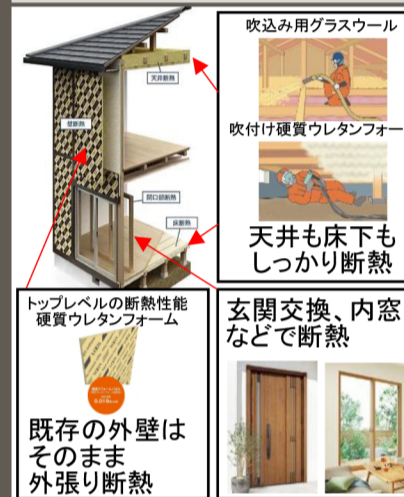

外窓交換、内窓設置や
ガラス交換の工事で

補助金額 **最大200万円**

子育てエコホーム支援事業

申請期間
2024年12月末まで

窓や玄関、外壁、天井、床の
断熱工事や、トイレや
エコキュートなどの設備工事で

リフォームの場合の補助金額

一般世帯	最大 20万円	子育て世帯 若者夫婦世帯	最大 60万円
------	-------------------	-----------------	-------------------

内装 + 水廻り + 間取変更 +
耐震 + 外装

29.5坪の場合 一例
1,300万円
(税込1430万円)

※写真はイメージです。現状の状況により、別途費用がかかる場合があります。

トップレベルの断熱性能とこだわりの気密性能 「スーパーウォール工法リフォーム」

最大
400万円の
補助金対象

家全体をしっかりと断熱して計画換気。
室内が快適な温度になれば、過ごしやすいただけ
でなく、血圧などの健康不安も改善されます。
冬は足元まで暖かく、夏は涼しく過ごせます。