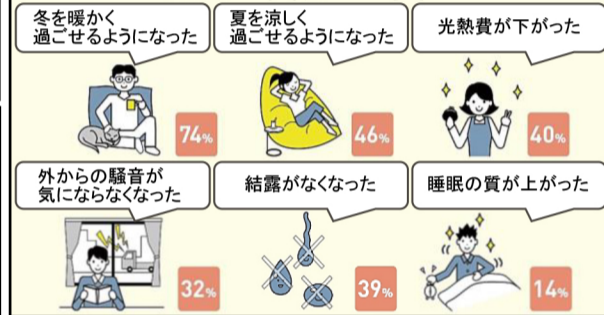

まるごと断熱で実感した良かったこと

塗料店 がおすすめする商品

外壁グラデーション仕上げ

窯業サイディングの外壁が、塗替えて高級感のある仕上がりに!
現在シンプルな一色の外壁のうちにも高級感のある印象に!
色合いの良い外壁で、塗替えて悩んでいた方も、たくさんの色の
バリエーションにきっとお気に入りの色合いが見つかります!