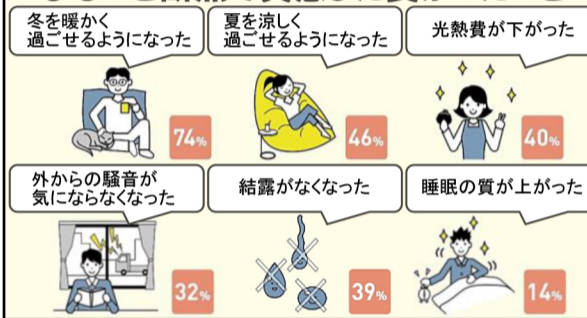

1,300 万円
(税込1430万円)

内装 + 水廻り + 外装

*写真はイメージです。現状の状況により、別途費用がかかる場合があります。

「スーパーウォール工法リフォーム」

家全体をしっかりと断熱して計画換気。室内が快適な温度になれば、過ごしやすだけでなく、血圧などの健康不安も改善されます。冬は足元まで暖かく、夏は涼しく過ごせます。

まるごと断熱で実感した良かったこと

塗料店がおすすめる商品

家に寄り付くいやいな虫に!

高日射反射率塗料 アレスクール

塗るだけカンタン! クールな屋根に!

太陽がジリジリと照り付ける夏は、室内でも熱中症の危険があります。アレスクールは屋根に塗装してできる暑さ対策です!

赤外線を効率よく反射する特殊な塗料だから屋根の温度上昇を抑制します!

普通の塗装の屋根に比べて表面温度が15℃、室内温度が5℃下がることも! 夏場のエアコン代が最大40%も節約できます!

関西ペイント『ムシヨケクリーン』

玄関やベランダの壁、軒天などに塗装をすれば、イヤな虫が寄りつきにくい! 水性だからニオイが気になりません。