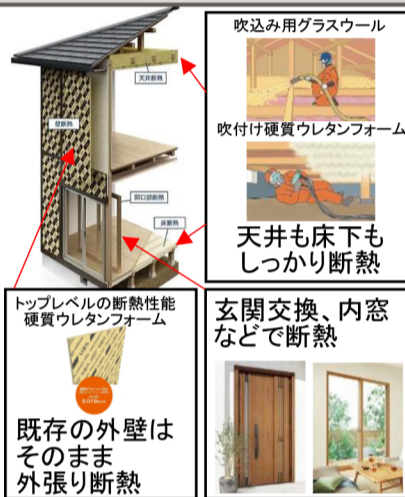

工事費込み 54万円(税込)

月々 9,000円×60回

全面

性能向上リフォーム

こころリノベーション

建て替えよりも、工期も費用も約半分!

まるで新築のように生まれ変わります。

29.5坪の場合 一例

1,300 万円
(税込1430万円)

内装 + 水廻り + 外装

*写真はイメージです。現状の状況により、別途費用がかかる場合があります。

「スーパーウォール工法リフォーム」

家全体をしっかりと断熱して計画換気。室内が快適な温度になれば、過ごしやすだけでなく、血圧などの健康不安も改善されます。冬は足元まで暖かく、夏は涼しく過ごせます。

まるごと断熱で実感した良かったこと

塗料店がおすすめる商品

家に寄り付くいやいな虫に!