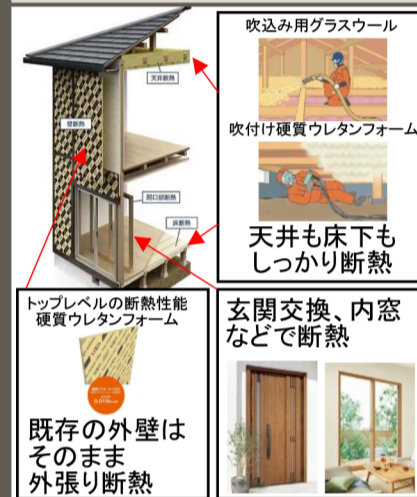

住宅の断熱性能向上のための 先進的設備導入促進事業等 (先進的窓リノベ事業)

申請期間
2023年12月末まで
外窓交換、内窓設置や
ガラス交換の工事で

補助金額
最大 **200**万円

こどもエコすまい支援事業

申請期間
2023年12月末まで
窓や玄関、外壁、天井、床の
断熱工事や、トイレや
エコキュートなどの設備工事で

リフォームの場合の補助金額
一般世帯 最大 **30**万円
子育て世帯 若者夫婦世帯 最大 **60**万円

29.5坪の場合 一例
1,300万円
(税込1430万円)

※写真はイメージです。現状の状況により、別途費用がかかる場合があります。

トップレベルの断熱性能とこだわりの気密性能 「スーパーウォール工法リフォーム」

最大 **400**万円の補助金対象

家全体をしっかりと断熱して計画換気。室内が快適な温度になれば、過ごしやすだけでなく、血圧などの健康不安も改善されます。冬は足元まで暖かく、夏は涼しく過ごせます。