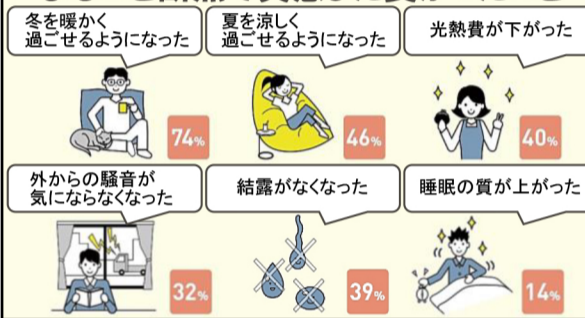

29.5坪の場合 一例
1,300万円
(税込1430万円)

※写真はイメージです。現状の状況により、別途費用がかかる場合があります。

トップレベルの断熱性能とこだわりの気密性能 「スーパーウォール工法リフォーム」

最大 **400**万円の補助金対象

家全体をしっかりと断熱して計画換気。室内が快適な温度になれば、過ごしやすだけでなく、血圧などの健康不安も改善されます。冬は足元まで暖かく、夏は涼しく過ごせます。

まるごと断熱で実感した良かったこと

塗料店がおすすめする商品

家に寄り付くいやいな虫に!

高日射反射率塗料 関西ペイント アレスクール

塗るだけカンタン!
クールな屋根に!

太陽がジリジリと照り付ける夏は、室内でも熱中症の危険があります。アレスクールは屋根に塗装してできる暑さ対策です!

赤外線を効率よく反射する特殊な塗料だから屋根の温度上昇を抑制します!

普通の塗装の屋根に比べて表面温度が15℃、室内温度が5℃下がることも!夏場のエアコン代が最大40%も節約できます!

関西ペイント『ムシヨケクリーン』

玄関やベランダの壁、軒天などに塗装をすれば、イヤな虫が寄りつきにくい!水性だからニオイが気になりません。

クモ、羽アリ、蛾、蚊、カメムシ対策にも!

だから効く

塗装面に止まると不快で近寄らない!

エクステリア工事承ります

カーポート、ガーデンルームの設置からお庭全体の工事まで承っております。

確かな資格と知識を持ったスタッフがお答えします