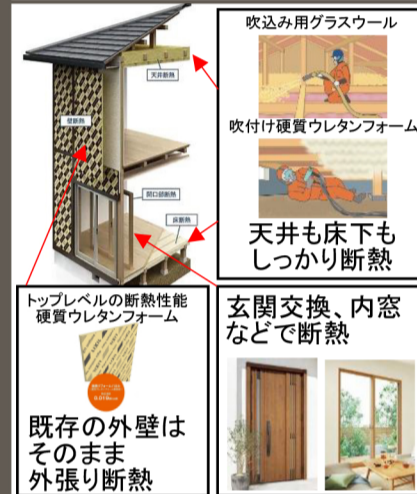

申請期間
2023年12月末まで
外窓交換、内窓設置や
ガラス交換の工事で

補助金額
最大 **200**万円

こどもエコすまいる支援事業

申請期間
2023年12月末まで
窓や玄関、外壁、天井、床の
断熱工事や、トイレや
エコキュートなどの設備工事で

リフォームの場合の補助金額
一般世帯 最大 **30**万円
子育て世帯 若者夫婦世帯 最大 **60**万円

高効率給湯器導入促進による家庭部門の省エネルギー推進事業費補助金

申請期間
2023年12月末まで
ハイブリッド給湯器や
高効率エコキュートの
設置工事で

補助金額
5万円

全面 性能向上リフォーム ここちリノベーション

建て替えよりも、工期も費用も約半分!

まるで新築のように生まれ変わります。

内装 + 水廻り + 外装

29.5坪の場合 一例
1,300万円
(税込1430万円)

※写真はイメージです。現状の状況により、別途費用がかかる場合があります。

「スーパーウォール工法リフォーム」

最大 **400**万円の補助金対象

家全体をしっかりと断熱して計画換気。室内が快適な温度になれば、過ごしやすだけでなく、血圧などの健康不安も改善されます。冬は足元まで暖かく、夏は涼しく過ごせます。

まるごと断熱で実感した良かったこと

塗料店 がおすすめする商品

家に寄り付くいやいな虫に!

外から持ち込んでしまう花粉対策に!!

関西ペイント ハイドロフレッシュ