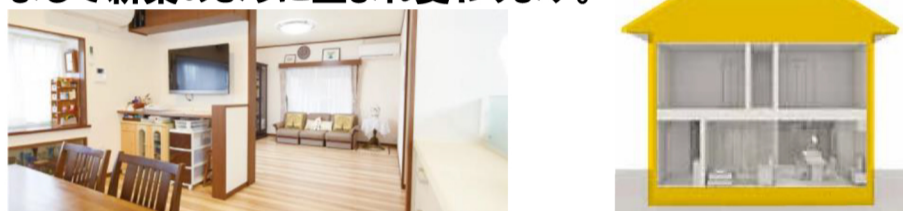

申請期間
2023年12月末まで
ハイブリッド給湯器や
高効率エコキュートの
設置工事で

補助金額
5万円

全面 性能向上リフォーム ここちリノベーション

建て替えよりも、工期も費用も約半分!

まるで新築のように生まれ変わります。

内装 + 水廻り + 外装

29.5坪の場合 一例
1,300万円
(税込1430万円)

※写真はイメージです。現状の状況により、別途費用がかかる場合があります。

「スーパーウォール工法リフォーム」

最大 **400**万円の補助金対象

家全体をしっかりと断熱して計画換気。室内が快適な温度になれば、過ごしやすだけでなく、血圧などの健康不安も改善されます。冬は足元まで暖かく、夏は涼しく過ごせます。

まるごと断熱で実感した良かったこと

塗料店 がおすすめする商品

家に寄り付くいやいな虫に!

外から持ち込んでしまう花粉対策に!!

関西ペイント ハイドロフレッシュ