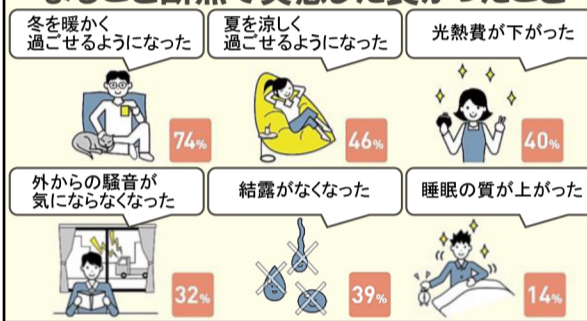

申請期間
2023年12月末まで
外窓交換、内窓設置や
ガラス交換の工事で

補助金額
最大 **200**万円

こどもエコすまいる支援事業

申請期間
2023年12月末まで
窓や玄関、外壁、天井、床の
断熱工事や、トイレや
エコキュートなどの設備工事で

リフォームの場合の補助金額
一般世帯 最大 **30**万円
子育て世帯 若者夫婦世帯 最大 **60**万円

高効率給湯器導入促進による家庭部門の省エネルギー推進事業費補助金

申請期間
2023年12月末まで
ハイブリッド給湯器や
高効率エコキュートの
設置工事で

補助金額
5万円

全面 性能向上リフォーム ここちリノベーション

建て替えよりも、工期も費用も約半分!

まるで新築のように生まれ変わります。

内装 + 水廻り + 外装

29.5坪の場合 一例
1,300万円
(税込1430万円)

※写真はイメージです。現状の状況により、別途費用がかかる場合があります。

「スーパーウォール工法リフォーム」

最大 **400**万円の補助金対象

家全体をしっかりと断熱して計画換気。室内が快適な温度になれば、過ごしやすだけでなく、血圧などの健康不安も改善されます。冬は足元まで暖かく、夏は涼しく過ごせます。

まるごと断熱で実感した良かったこと

塗料店 がおすすめする商品

家に寄り付くいやいな虫に!

外から持ち込んでしまう花粉対策に!!

関西ペイント ハイドロフレッシュ

(ハイドロ銀チタン配合水性内装用塗料)

室内壁のクロスに塗るだけ!

光触媒や銀のチカラで
気になる花粉・カビ・ハウスダスト、汗やニオイなどのタンパク質を分解してくれます!

例) 6畳間 壁ビニールクロスに塗装した場合
43,200円~ (税込) 施工費込み

関西ペイント『ムシヨケクリーン』

玄関やベランダの壁、軒天などに
塗装をすれば、イヤな虫が寄りつきにくい!
水性だからニオイが気になりません。

クモ、羽アリ、蛾、蚊、カメムシ対策にも!