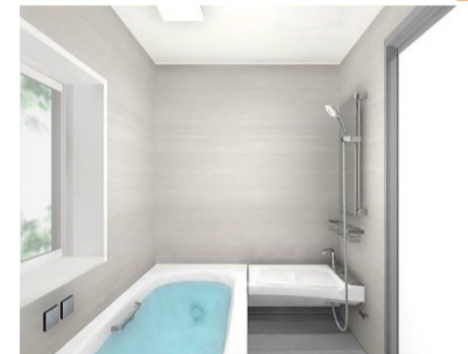

月々 69,100円×60回

システムバスルーム「スパージュ」

工事費込み 262万円(税込)

月々 43,667円×60回

玄関ドア「リシエント」K2G82型(採風)

工事費込み 52.2万円(税込)

月々 8,700円×60回

塗料店 がおすすめする商品