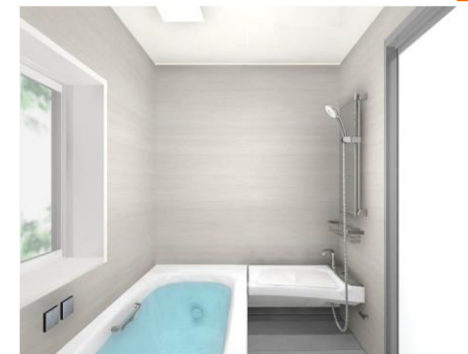

システムバスルーム「スパージュ」

工事費込み 262万円(税込)

月々 43,667円×60回

玄関ドア「リシエント」K2G82型(採風)

工事費込み 52.2万円(税込)

月々 8,700円×60回

家に寄り付く  
いやーな虫に！