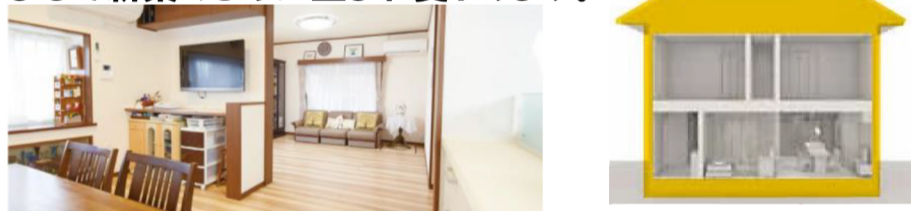

## 全面 性能向上リフォーム こころリノベーション

建て替えよりも、工期も費用も約半分！

まるで新築のように生まれ変わります。

- 内装 + 水廻り + 間取変更
- 耐震 + 外装

29.5坪の場合 一例  
**1,300** 万円  
(税込1430万円)

※写真はイメージです。現状の状況により、別途費用がかかる場合があります。