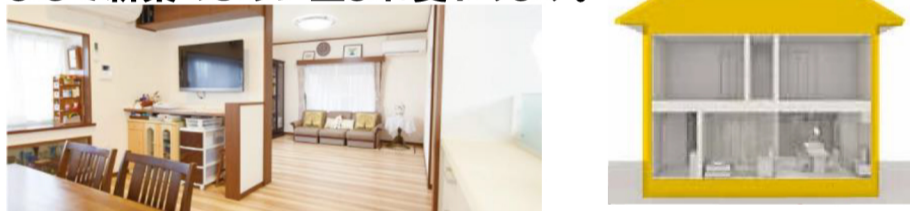

建て替えよりも、工期も費用も約半分！

まるで新築のように生まれ変わります。

- 内装 + 水廻り + 間取変更
- 耐震 + 外装

29.5坪の場合 一例
1,300 万円
(税込1430万円)

※写真はイメージです。現状の状況により、別途費用がかかる場合があります。

1F 性能向上リフォーム こころリノベーション

1階だけのリフォームなら工期も費用もおさえて解決！

1Fのみフルリフォームという新しい提案。