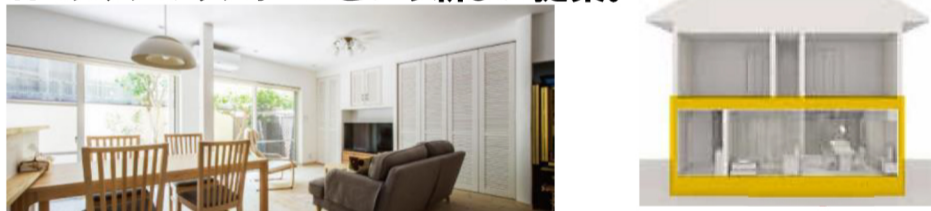

建て替えよりも、工期も費用も約半分！

まるで新築のように生まれ変わります。

- 内装 + 水廻り + 間取変更
- 耐震 + 外装

29.5坪の場合 一例
1,300 万円
(税込1430万円)

※写真はイメージです。現状の状況により、別途費用がかかる場合があります。

1F 性能向上リフォーム こころリノベーション

1階だけのリフォームなら工期も費用もおさえて解決！

1Fのみフルリフォームという新しい提案。