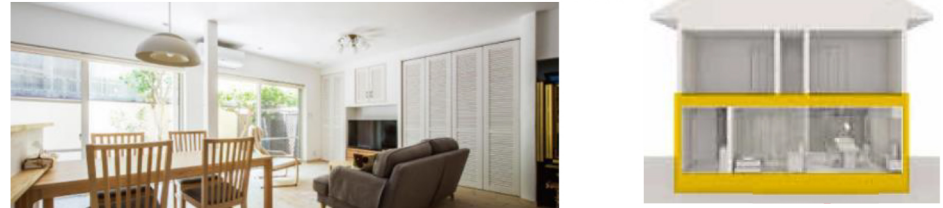

1F ここちリノベーション

1階だけのリフォームなら工期も費用もおさえて解決！

1Fのみフルリフォームという新しい提案。

- 生活機能集約
- 家事動線一新
- 断熱性能アップ

1床 17.7坪の場合 一例
768 万円
(税込844.8万円)

※写真はイメージです。現状の状況により、別途費用がかかる場合があります。