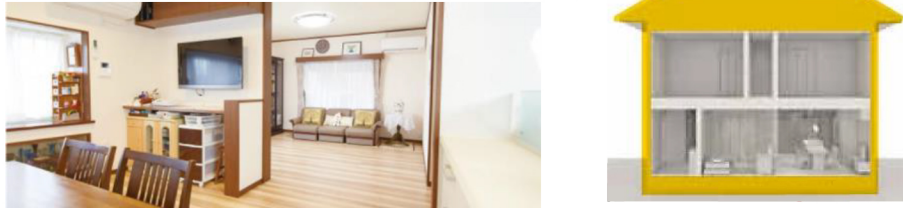

## 全面 ここちリノベーション

建て替えよりも、工期も費用も約半分！

まるで新築のように生まれ変わります。

- 内装 + 水廻り + 間取変更
- 耐震 + 外装

29.5坪の場合 一例  
**1,300** 万円  
(税込1430万円)

※写真はイメージです。現状の状況により、別途費用がかかる場合があります。