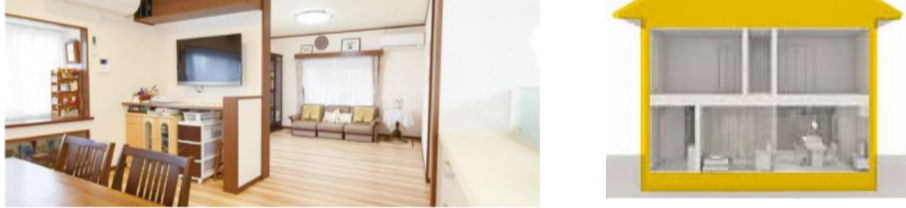

まるで新築のように生まれ変わります。

- 内装 + 水廻り + 間取変更
- 耐震 + 外装

29.5坪の場合 一例
1,300 万円
(税込1430万円)

※写真はイメージです。現状の状況により、別途費用がかかる場合があります。

1F 性能向上リフォーム ここちリノベーション

1階だけのリフォームなら工期も費用もおさえて解決！

1Fのみフルリフォームという新しい提案。

- 生活機能集約
- 家事動線一新
- 断熱性能アップ