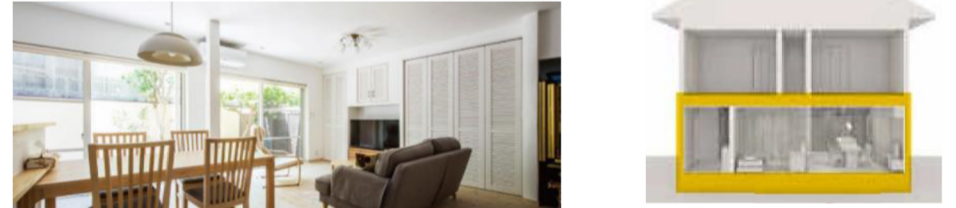

29.5坪の場合 一例
1,300万円
(税込1430万円)

*写真はイメージです。現状の状況により、別途費用がかかる場合があります。

1F 性能向上リフォーム こころリノベーション

1階だけのリフォームなら工期も費用もおさえて解決!

1Fのみフルリフォームという新しい提案。

- 生活機能集約
- 家事動線一新
- 断熱性能アップ

1床 17.7坪の場合 一例
768万円
(税込844.8万円)

*写真はイメージです。現状の状況により、別途費用がかかる場合があります。