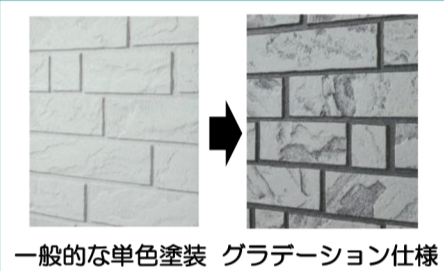

バリエーション多数

一般的な単色塗装 グラデーション仕様