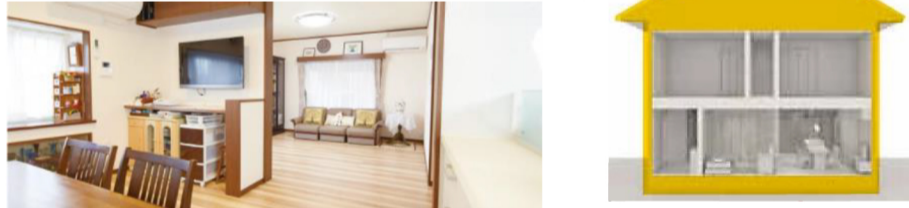

全面 性能向上リフォーム こころリノベーション

建て替えよりも、工期も費用も約半分!

まるで新築のように生まれ変わります。

- 内装 + 水廻り + 間取変更
- 耐震 + 外装

29.5坪の場合 一例
1,300万円
(税込1430万円)

*写真はイメージです。現状の状況により、別途費用がかかる場合があります。