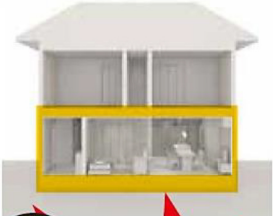

全面リフォーム 新築二世

建て替えよりも、工期も費用も約半分！

まるで新築のように生まれ変わります。

29.5坪の場合 一例

- 内装
- 水廻り
- 間取変更
- 耐震
- 外装

1,300万円 (税別) お気軽にご相談ください

※写真はイメージです。現状の状況により別途費用がかかる場合があります。

1F リフォーム 新築二世

1階だけのリフォームなら工期も費用もおさえて解決！

1Fのみフルリフォームという新しい提案。

- 生活機能集約
- 家事動線一新
- 断熱性能アップ

768万円 (税別) お気軽にご相談ください

※写真はイメージです。現状の状況により別途費用がかかる場合があります。

エクステリア工事承ります

カーポート、ガーデンルームの設置からお庭全体の工事まで承っております。

奥州家事代行サービス