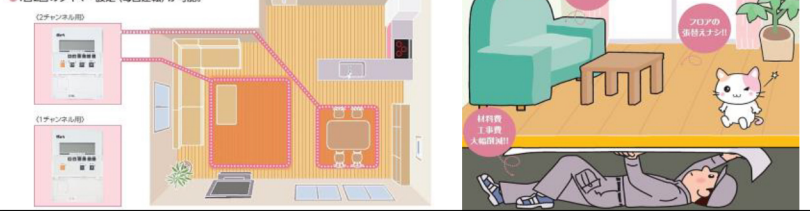

安心あったか！PTC(自己過熱抑制)遠赤外線床暖房

1台のコントローラで最大10帖×2部屋を制御
●7段階の温度調節が可能
●1日2回のタイマー設定(毎日運転)が可能。

リフォームにも最適！今の床をはがさずに床下からの施工も可！

コロナのオイルレスヒーター

NOIL HEAT
ノイルヒート

「輻射」と「対流」で暖める
安全で肌やノドにやさしい暖房

- ・空気そのものを直接すばやく暖めます。
- ・風が出ないので、ホコリや花粉などが舞い上がりません。
- ・乾燥しにくくお肌やノドにもやさしいです。
- ・燃焼しないのでニオイが発生しません。
- ・音が静か。
- ・フィルター交換や内部の清掃不要。