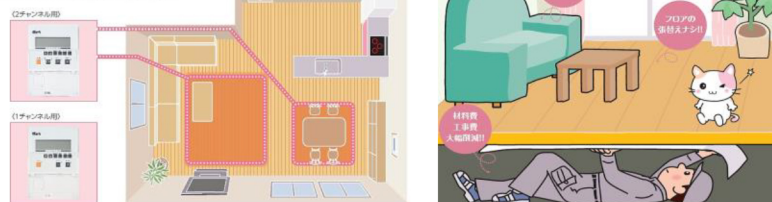

タッチキー  
ボタンでピッと  
カギを開ける

カズスプラス  
カードや  
キータイで  
ピッとカギを  
開ける

**軽い！丈夫！長持ち！**  
**天然石付き鋼板屋根材「Tルーフ」**

塗替え不要！！今の屋根に重ねて施工可能！！

色やタイプも選べます

冬の厳しい寒さに  
足元からやさしい暖かさ **床暖房 ぽから**

安心あったか！PTC(自己過熱抑制)遠赤外線床暖房

1台のコントローラで最大10帖×2部屋を制御  
 ●7段階の温度調節が可能  
 ●1日2回のタイマー設定(毎日運転)が可能。