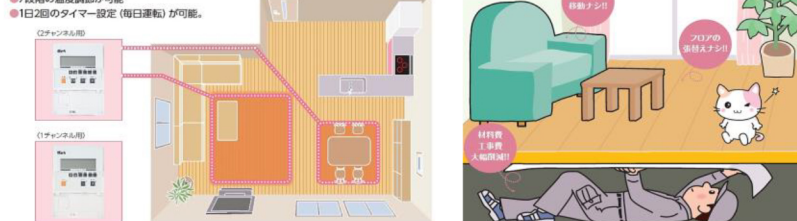

1台のコントローラで最大10帖×2部屋を制御

●7段階の温度調節が可能
●1日2回のタイマー設定(毎日運転)が可能。

リフォームにも最適！今の床をはがさずに床下からの施工も可！

エコカラットの
お見積もりで！

「ワンピース」劇レアグッズ、「ACTUS」豪華インテリア
夢のお宝 キャンペーン

エコカラット20周年感謝祭 9月30日まで

まだまだ湿気が気になる季節ですね。そんなお部屋の壁などに貼ることで、「湿度の調節」「ペットやタバコ、生ゴミやトイレのニオイの吸着」「シックハウス症候群の原因になる有害物質の軽減」に効果を発揮してくれるタイル、「エコカラットプラス」。今ならエコカラットのお見積もりをして頂くと劇場版「ONE PIECE」劇レアグッズや豪華インテリア「ACTUS」のインテリアセット一式が当たります！