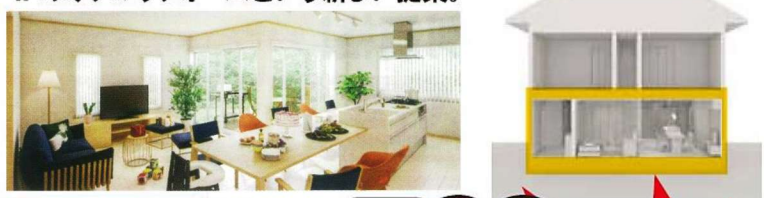

1F リフォーム 新築三世

1Fだけのリフォームなら工期も費用もおさえて解決！

1Fのみフルリフォームという新しい提案。

- 生活機能集約 1床 17.7坪の場合 一例
- 家事動線一新
- 断熱性能アップ

768万円 (税別) お気軽にご相談ください

※写真はイメージです。現状の状況により、別途費用がかかる場合があります。