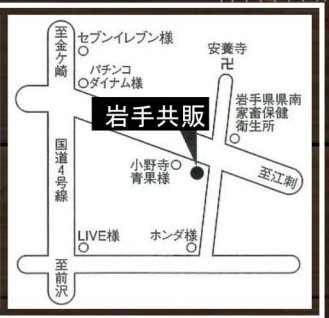

冬のリフォーム相談会開催

ご来場6大特典!

特典1 ご来場特典その1
アンケートをご記入頂くと
ボックスティッシュ5箱
プレゼント!

特典2 ご来場特典その2
ご来場の方全員!
お菓子の
つかみ取り

特典3 ご来場特典その3
射的

特典4 ご来場特典その4
ウェルカムドリンク

特典5 見積依頼特典
ビール6本セットプレゼント
ご依頼頂いた方全員に

特典6 ご成約特典
100万円以上のご成約で
1万円分の商品券かお食事券を
プレゼント!

手作り!
クリスマスリース

リボンや木の葉、小物などを飾って
かわいらしいクリスマスリースを
作りませんか?
参加費:無料

Winter
ハーバリウム

冬バージョンのハーバリウムです。
ドライフラワーや木の葉を
瓶の中に閉じ込めました。
ガラス瓶の光の屈折がとてもきれいです。
材料費:300円

お見積り
ご相談
無料!!

LIXIL商品を使って
リフォームローン
金利0%

お申し込み
2018年12月末まで!!
2019年4月末までに完了する工事

分割払い
最長 **60**回まで
OK!

※提携クレジット会社の
審査があります。

ご連絡・ご来場予約は
お電話から 0120-563-194
パソコン
スマホから **岩手共販** 検索

ご来場予約の方にはもれなく
トイレトーパー18ロール
プレゼント!!

震災再建支援補助事業
外壁や室内壁、天井などにヒビがある方
お問い合わせください。

補助金限度額	
10万円以上の補修工事	30万円
バリアフリーへの改修工事	60万円
耐震改修工事	60万円

※詳しくはお問い合わせください。

イオンのリフォームローン
ご利用で
ワオンポイント貯まります。

当店で
Tポイントが
貯まります。