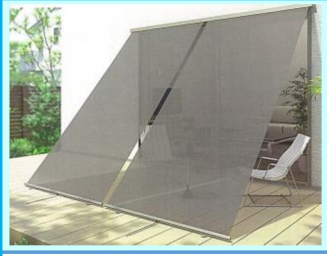

1,800,000円(税込)

外壁コーキング工事
既存外壁シーリング撤去打替え
(30坪)

150,000円(税込)

屋根塗装(30坪)
破風、雨樋含む

240,000円(税込)

石油給湯器
CHOFU
直圧式 オートタイプ
給湯出力46.5kw
(40,000kcal/h)
(4人用)
+
取付工事

249,480円(税込)

カタログギフト
プレゼント!!

合計

2,439,480円(税込)

60回の分割払いにすると
月々40,600円!

※1回目は44,080円

強い日差しや紫外線を効果的にカット! 外付け日よけ「スタイルシェード」

夏の暑い日差しを防いで、紫外線をカット!
熱中症は意外にも室内で一番多く起きています。
太陽の熱は窓の外でカットするのが効果的です。

取り付け時間

1窓あたり約30分のスピード施工
※施工時間の目安です。現場の状況により異なります。

カラーも豊富

お家の外観に合わせてカラーコーディネートが楽しめます。

夏の日差しも、視線もカットして心地よい室内に!

熱の侵入を防いで
エアコンの効率を
グッと高めます!

お日焼けや家具の
紫外線を94%カット!

採り入れを妨げず
採り入れを妨げず
採り入れを妨げず

色あせや劣化に
お掃除も網戸の
ようにカンタン!

使わない時は
収納するだけ!