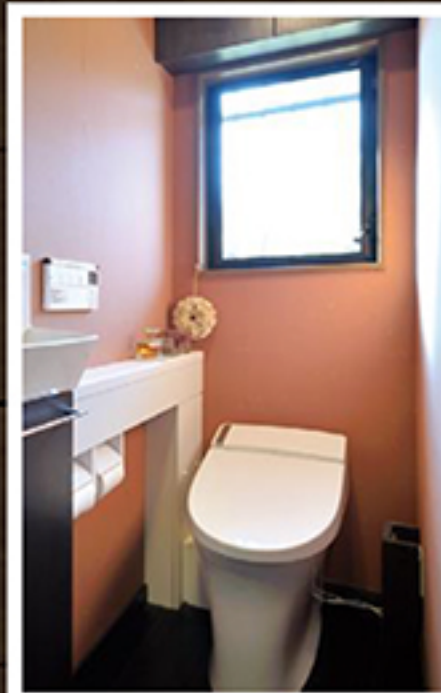

## LIXILリフォームショップ 岩手共販

リフォームローン  
金利0%

期間限定! 2016年5月1日~12月31日  
ローン申し込み分まで

分割払い  
最長 **60**回まで  
OK!

※提携クレジット会社(㈱セディナ)の審査があります。

ご利用条件: 下記対象商品のいずれかが含まれるリフォーム工事で  
すべてLIXIL商品をご採用いただくこと。

キッチン本体	バスルーム本体	トイレ(便器+便座)
洗面化粧台本体	玄関本体	窓一式(枠・障子)
金属サイディング	エクステリア 右記商品が対象	門まわり商品(門扉・門柱等)、フェンス、 車庫まわり商品(カーポート・ゲート・シャッター等)、 ガーデンルーム、テラス・テラス囲い、 庭まわり商品(ウッドデッキ・オーニング等)