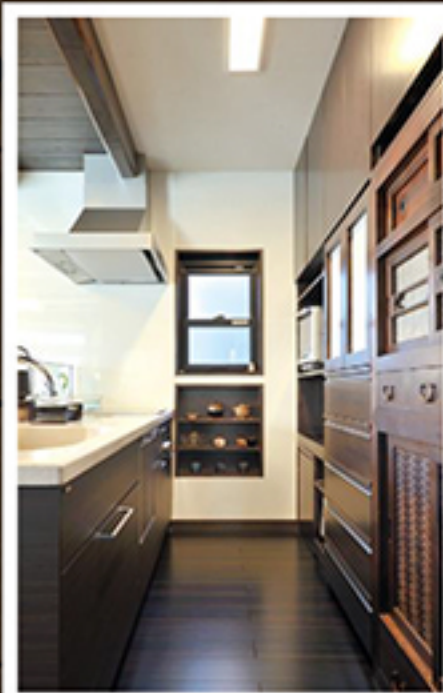

ご相談・お見積りは無料です。
ちょっと聞いてみたいと思っている小さなことでも
お気軽にご来店ください。

当店で
Tポイントが
貯まります。